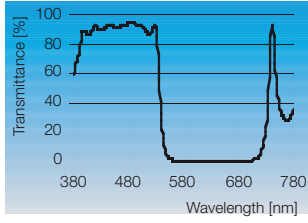

## Standard Dichrofilters sind in den folgenden Farben erhältlich.

B42

B46

B51

C54

G49/59

G50/55

G51/56