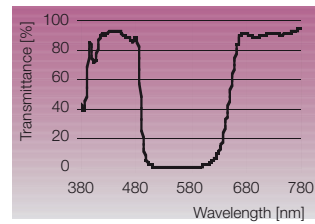

Standard Dichrofilters sind in den folgenden Farben erhältlich.

M49/65

Infolge der Internet Darstellung können die abgebildeten Farben zum Teil vom Original unterschiedlich sein.