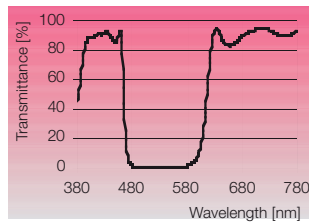

## Standard Dichrofilters sind in den folgenden Farben erhältlich.

B42

B46

B51

C54

G49/59

G50/55

G51/56