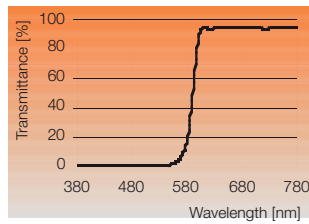

Standard Dichrofilters sind in den folgenden Farben erhältlich.

O59

Infolge der Internet Darstellung können die abgebildeten Farben zum Teil vom Original unterschiedlich sein.