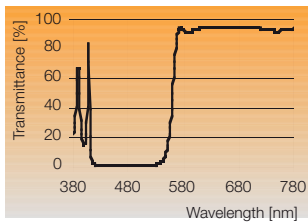

Standard Dichrofilters sind in den folgenden Farben erhältlich.

O56

Infolge der Internet Darstellung können die abgebildeten Farben zum Teil vom Original unterschiedlich sein.