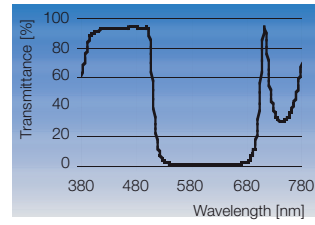

## Standard Dichrofilters sind in den folgenden Farben erhältlich.

B42

B46

B51

C54

G49/59

G50/55

G51/56