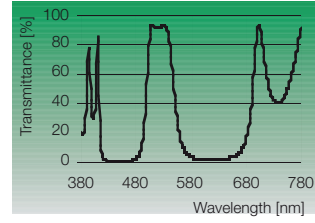

## Standard Dichrofilters sind in den folgenden Farben erhältlich.

B42

B46

B51

C54

G49/59

G50/55

G51/56