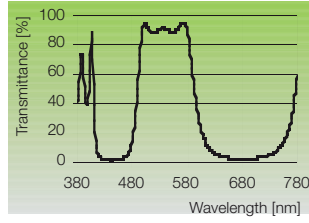

## Standard Dichrofilters sind in den folgenden Farben erhältlich.

B42

B46

B51

C54

G49/59

G50/55

G51/56