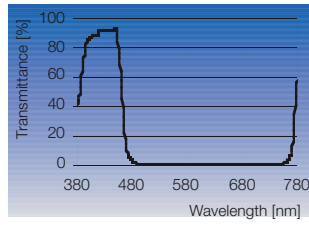

## Standard Dichrofilters sind in den folgenden Farben erhältlich.

B42

B46

B51

C54

G49/59

G50/55

G51/56