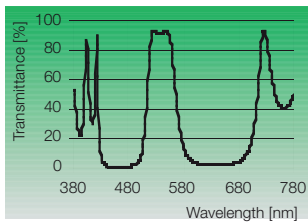

## Standard Dichrofilters sind in den folgenden Farben erhältlich.

B42

B46

B51

C54

G49/59

G50/55

G51/56