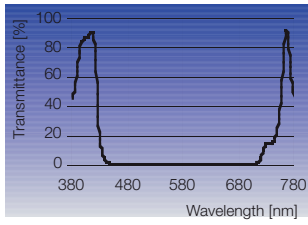

## Standard Dichrofilters sind in den folgenden Farben erhältlich.

B42

B46

B51

C54

G49/59

G50/55

G51/56